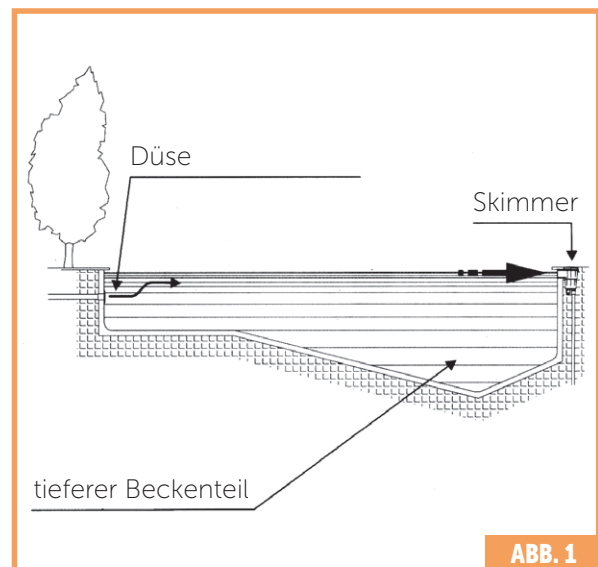

Rezirkulationsdüse- flach

INSTALLATIONS-
UND BETRIEBSHANDBUCH

VERZE 31. 8. 2017 / REVIZE: 31. 8. 2017

DE

1.

Bedienungsanleitung

- Einer der wichtigsten Faktoren in der Konstruktionsphase des Schwimmbeckens ist das Planen einer effektiven und gleichmäßigen Rezirkulation des Wassers im Schwimmbecken.
- Die spezifische Funktion der Rezirkulationsdüse ist es, eine Strömung im Schwimmbecken mittels des rückgeführten Wassers aus dem Filtrationssystem zu erzeugen.
- Die erforderliche Anzahl der Einströmstellen wird durch den Beckentyp und den erforderlichen Durchsatz festgelegt. Wichtig ist auch die Positionierung der Einströmstellen, damit eine gleichmäßige Wasserzirkulation ohne tote Stellen erzeugt wird.
- Bei Schwimmbecken mit Skimmern (welche entgegen der überwiegenden Windrichtung positioniert sind, Abb. 1 und 2) sollten die Rezirkulations-Einströmstellen entweder an der gegenüberliegenden oder einer seitlichen Wand positioniert werden.
- Bei Schwimmbecken, bei denen ein Überlaufkanal installiert ist, wird empfohlen, die Rezirkulations-Einströmstellen am Beckengrund oder im unteren Teil der Seitenwände zu installieren (Abb. 3).

WICHTIG:

Alle neuen Modelle der Rezirkulations-Einströmstellen werden mit Kugel und einer Serie „Ausbrechöffnungen“ geliefert (14 mm, 20 mm und 25 mm), welche es ermöglichen, während der Installation den Durchfluss zu wählen.