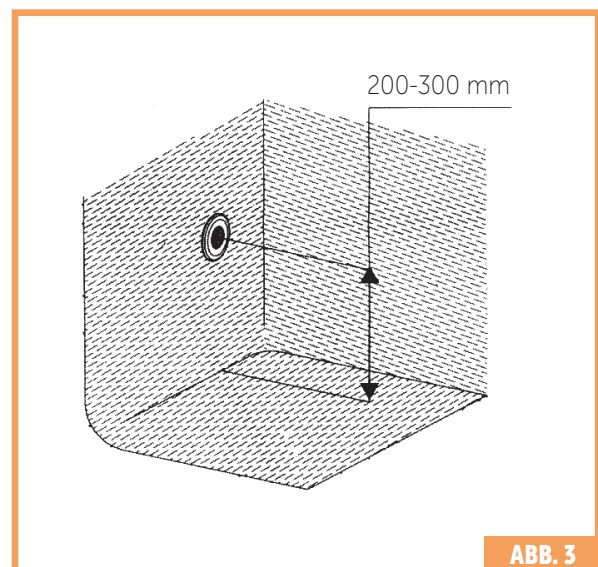

Rezirkulationsdüse- flach

INSTALLATIONS-
UND BETRIEBSHANDBUCH

VERZE 31. 8. 2017 / REVIZE: 31. 8. 2017

DE

1.

Bedienungsanleitung

- Einer der wichtigsten Faktoren in der Konstruktionsphase des Schwimmbeckens ist das Planen einer effektiven und gleichmäßigen Rezirkulation des Wassers im Schwimmbecken.
- Die spezifische Funktion der Rezirkulationsdüse ist es, eine Strömung im Schwimmbecken mittels des rückgeführten Wassers aus dem Filtrationssystem zu erzeugen.
- Die erforderliche Anzahl der Einströmstellen wird durch den Beckentyp und den erforderlichen Durchsatz festgelegt. Wichtig ist auch die Positionierung der Einströmstellen, damit eine gleichmäßige Wasserzirkulation ohne tote Stellen erzeugt wird.
- Bei Schwimmbecken mit Skimmern (welche entgegen der überwiegenden Windrichtung positioniert sind, Abb. 1 und 2) sollten die Rezirkulations-Einströmstellen entweder an der gegenüberliegenden oder einer seitlichen Wand positioniert werden.
- Bei Schwimmbecken, bei denen ein Überlaufkanal installiert ist, wird empfohlen, die Rezirkulations-Einströmstellen am Beckengrund oder im unteren Teil der Seitenwände zu installieren (Abb. 3).

WICHTIG:

Alle neuen Modelle der Rezirkulations-Einströmstellen werden mit Kugel und einer Serie „Ausbrechöffnungen“ geliefert (14 mm, 20 mm und 25 mm), welche es ermöglichen, während der Installation den Durchfluss zu wählen.