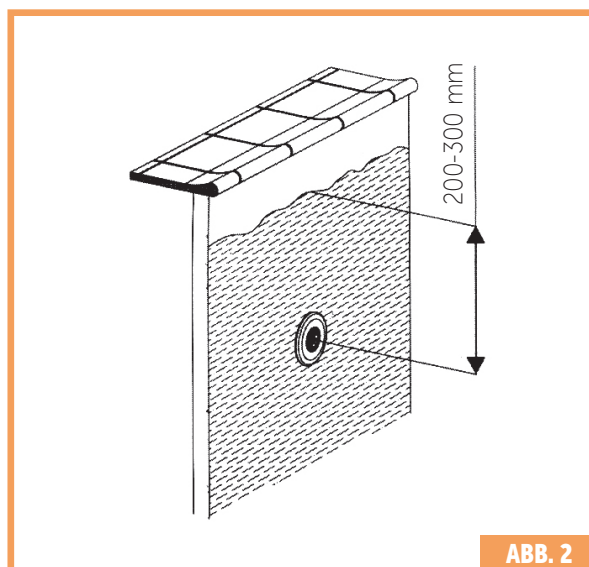

Rezirkulationsdüse- flach

INSTALLATIONS-
UND BETRIEBSHANDBUCH

VERZE 31. 8. 2017 / REVIZE: 31. 8. 2017

DE

1.

Bedienungsanleitung

- Einer der wichtigsten Faktoren in der Konstruktionsphase des Schwimmbeckens ist das Planen einer effektiven und gleichmäßigen Rezirkulation des Wassers im Schwimmbecken.
- Die spezifische Funktion der Rezirkulationsdüse ist es, eine Strömung im Schwimmbecken mittels des rückgeführten Wassers aus dem Filtrationssystem zu erzeugen.
- Die erforderliche Anzahl der Einströmstellen wird durch den Beckentyp und den erforderlichen Durchsatz festgelegt. Wichtig ist auch die Positionierung der Einströmstellen, damit eine gleichmäßige Wasserzirkulation ohne tote Stellen erzeugt wird.
- Bei Schwimmbecken mit Skimmern (welche entgegen der überwiegenden Windrichtung positioniert sind, Abb. 1 und 2) sollten die Rezirkulations-Einströmstellen entweder an der gegenüberliegenden oder einer seitlichen Wand positioniert werden.
- Bei Schwimmbecken, bei denen ein Überlaufkanal installiert ist, wird empfohlen, die Rezirkulations-Einströmstellen am Beckengrund oder im unteren Teil der Seitenwände zu installieren (Abb. 3).

WICHTIG:

Alle neuen Modelle der Rezirkulations-Einströmstellen werden mit Kugel und einer Serie „Ausbrechöffnungen“ geliefert (14 mm, 20 mm und 25 mm), welche es ermöglichen, während der Installation den Durchfluss zu wählen.