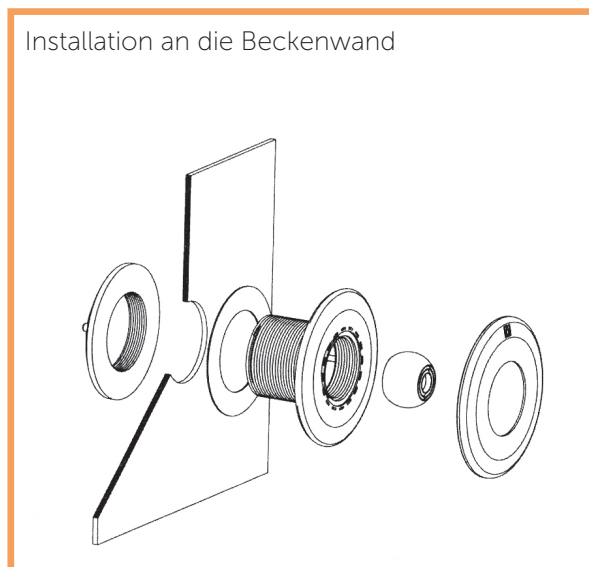

Rezirkulationsdüse- flach

INSTALLATIONS-
UND BETRIEBSHANDBUCH

VERZE 31. 8. 2017 / REVIZE: 31. 8. 2017

DE

1.

Bedienungsanleitung

- Einer der wichtigsten Faktoren in der Konstruktionsphase des Schwimmbeckens ist das Planen einer effektiven und gleichmäßigen Rezirkulation des Wassers im Schwimmbecken.
- Die spezifische Funktion der Rezirkulationsdüse ist es, eine Strömung im Schwimmbecken mittels des rückgeführten Wassers aus dem Filtrationssystem zu erzeugen.
- Die erforderliche Anzahl der Einströmstellen wird durch den Beckentyp und den erforderlichen Durchsatz festgelegt. Wichtig ist auch die Positionierung der Einströmstellen, damit eine gleichmäßige Wasserzirkulation ohne tote Stellen erzeugt wird.
- Bei Schwimmbecken mit Skimmern (welche entgegen der überwiegenden Windrichtung positioniert sind, Abb. 1 und 2) sollten die Rezirkulations-Einströmstellen entweder an der gegenüberliegenden oder einer seitlichen Wand positioniert werden.
- Bei Schwimmbecken, bei denen ein Überlaufkanal installiert ist, wird empfohlen, die Rezirkulations-Einströmstellen am Beckengrund oder im unteren Teil der Seitenwände zu installieren (Abb. 3).

WICHTIG:

Alle neuen Modelle der Rezirkulations-Einströmstellen werden mit Kugel und einer Serie „Ausbrechöffnungen“ geliefert (14 mm, 20 mm und 25 mm), welche es ermöglichen, während der Installation den Durchfluss zu wählen.